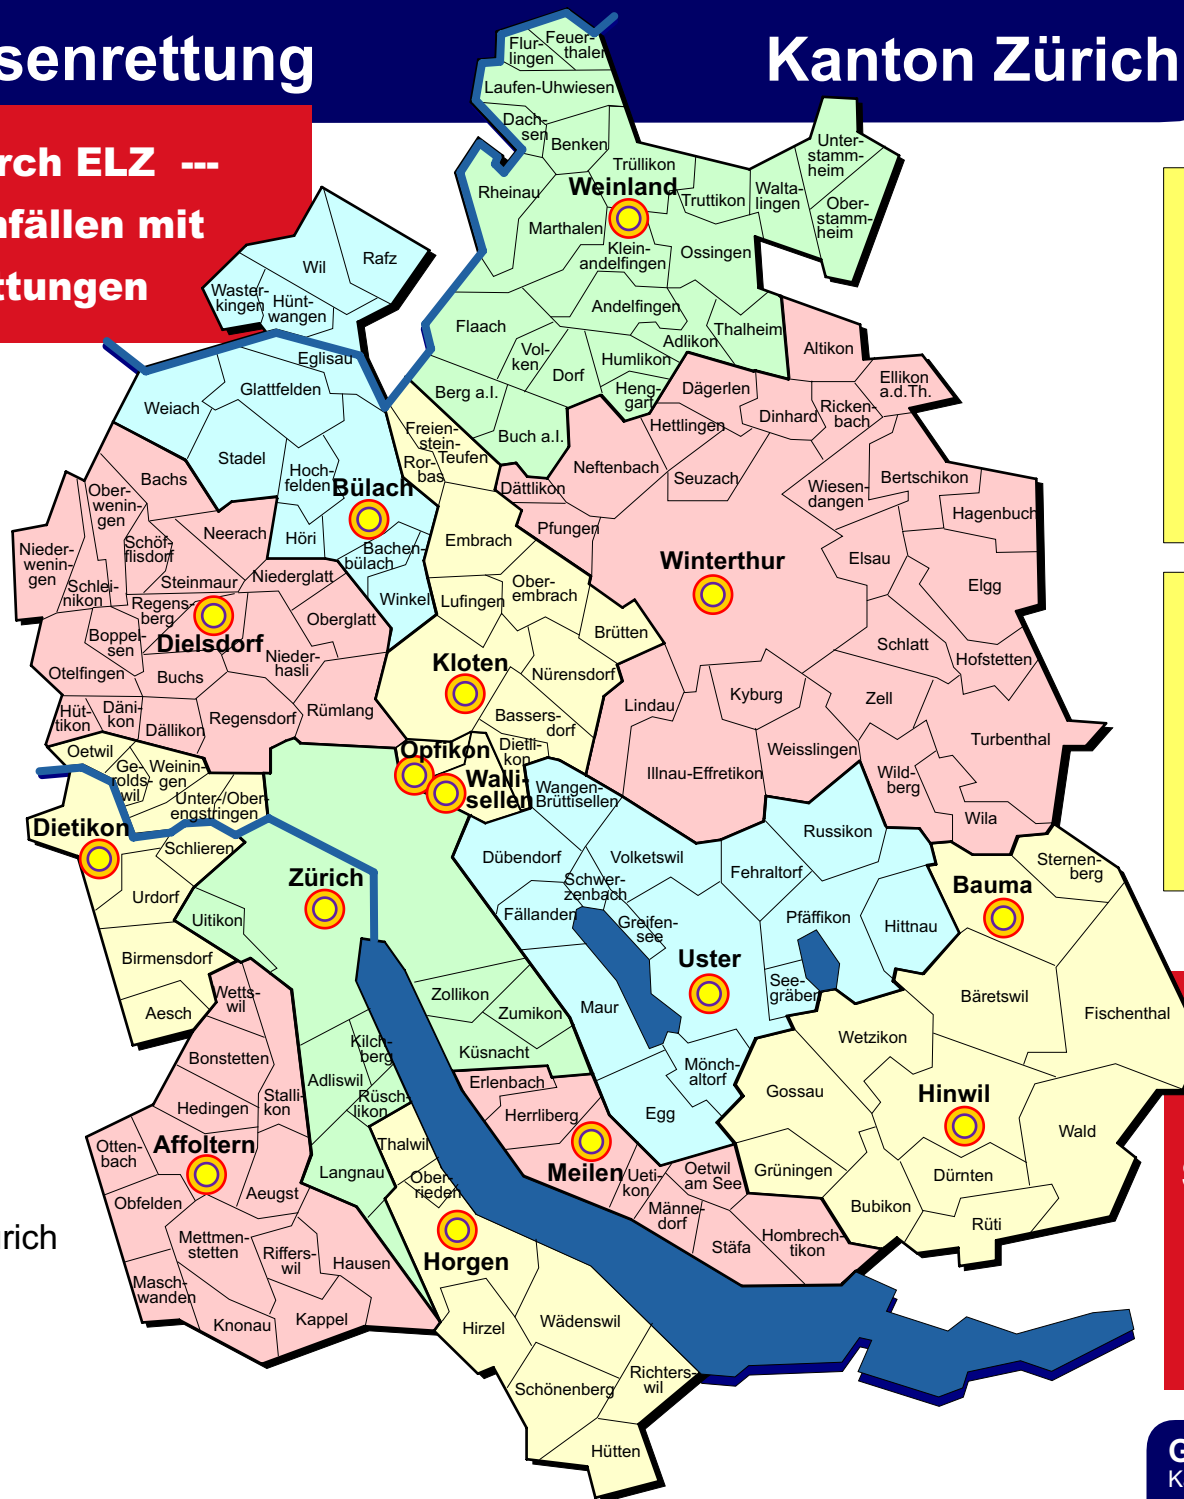

**--- Aufgebot durch ELZ ---  
bei Verkehrsunfällen mit  
Personenrettungen**

 **Stützpunkte**

- Affoltern
- Bauma
- Bülach
- Dielsdorf
- Dietikon
- Hinwil
- Horgen
- Kloten
- Meilen
- Opfikon
- Uster
- Wallisellen
- Weinland
- Berufsfeuerwehr Winterthur
- Berufsfeuerwehr Schutz & Rettung Zürich

**Einsatzgruppe  
PI-Strassenrettung**